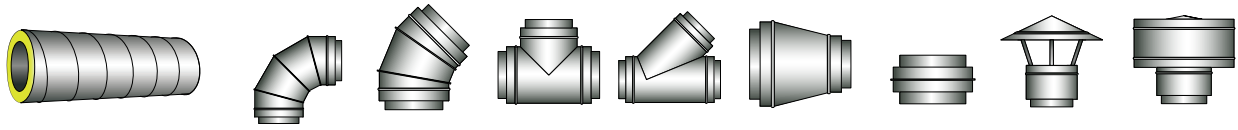

## TUBOS DOBLES Y ACCESORIOS INOX - INOX

INT.	EXT.	MTS. TUBO	CODO 90°	CODO 45°	TE 90°	TE 45°	REDUCCIÓN	ADAPTADOR UNION	SOMBRERO CHINO ADAPTADO	S.ANTIRREGOLFANTE ADAPTADO
100	150	69,13	99,59	62,22	87,56	99,59	63,91	31,67	72,12	90,44
125	175	74,14	113,30	71,15	109,36	139,24	72,52	33,20	79,75	101,16
150	200	107,83	139,46	97,69	128,58	160,36	82,16	35,11	82,81	104,84
175	225	122,92	153,77	106,75	149,24	194,46	94,44	38,21	91,00	115,49
200	250	133,40	180,71	123,83	172,21	233,71	102,11	45,48	103,18	126,28
250	300	154,22	227,23	137,58	219,22	305,12	134,11	57,37	123,67	143,87
300	350	176,96	278,58	183,97	268,84	350,34	164,58	69,85	147,88	174,00
350	400	210,04	329,63	223,26	332,71	435,07	192,53	79,50	193,97	228,24
400	450	265,26	403,06	277,63	415,66	531,22	201,47	91,28	225,73	266,23
450	500	342,49	523,86	334,02	495,52	635,23	241,48	109,13	265,74	312,76
500	550	415,20	551,68	370,93	554,41	688,80	241,48	127,57	318,68	389,02
550	600	481,25	637,72	423,71	602,50	727,57	292,98	162,92	377,35	474,82
600	650	519,55	691,76	470,29	661,75	775,64	316,20	195,41	448,40	525,40
650	700	569,17	772,07	522,29	727,33	825,04	337,74	233,00	513,98	592,98
700	750	643,61	873,02	590,59	822,44	932,92	381,90	263,47		
750	800	689,57	935,40	632,78	881,20	999,56	409,18	282,30		
800	850	735,55	997,75	674,95	939,94	1066,19	436,46	301,12		
950	900	781,51	1060,12	717,14	998,69	1132,84	463,74	319,94		
900	950	827,50	1122,47	759,32	1057,42	1199,47	491,03	338,76		
950	1000	873,46	1184,83	801,52	1116,17	1266,11	518,30	357,58		
1000	1050	919,44	1247,18	843,70	1174,91	1332,74	545,57	376,40		
1050	1100	965,40	1309,55	885,89	1233,66	1399,38	572,86	395,21		
1100	1150	1011,38	1371,91	928,07	1292,41	1466,02	600,13	414,02		
1150	1200	1057,34	1434,26	970,26	1351,15	1532,66	627,41	432,85		
1200	1250	1103,33	1496,64	1012,44	1409,90	1599,29	654,70	451,67		