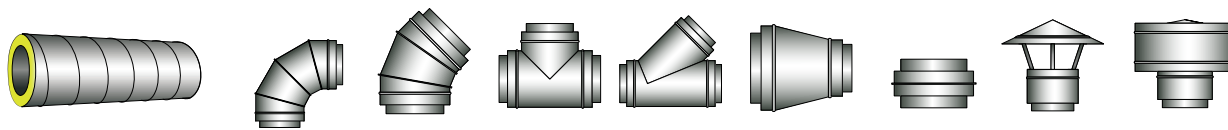

TUBOS DOBLES Y ACCESORIOS GALVA - INOX

INT.	EXT.	MTS. TUBO	CODO 90°	CODO 45°	TE 90°	TE 45°	REDUCCIÓN	ADAPTADOR UNION	SOMBRERO CHINO ADAPTADO	S.ANTIRRE-GOLFANTE ADAPTADO
100	150	52,78	69,62	54,96	69,19	79,04	57,15	27,28	65,90	84,10
125	175	58,88	91,51	64,81	83,54	107,72	66,55	30,44	72,82	92,52
150	200	86,28	109,37	85,30	99,50	130,39	76,85	33,17	77,18	97,78
175	225	97,66	122,18	93,29	113,09	160,07	87,68	39,65	88,68	108,28
200	250	105,22	147,25	108,06	132,68	197,94	98,87	44,88	97,99	121,85
250	300	121,09	177,56	123,91	169,92	222,79	118,57	53,11	117,59	140,35
300	350	134,22	223,56	160,72	209,98	247,54	136,97	59,69	132,58	160,50
350	400	164,28	259,36	184,48	254,78	310,18	163,36	69,84	151,07	189,19
400	450	199,36	330,20	219,61	321,77	373,24	177,24	82,01	181,74	221,57
450	500	264,61	425,66	281,69	388,01	439,25	207,79	98,41	215,80	270,96
500	550	291,11	469,88	330,54	441,20	536,34	222,47	116,38	270,30	332,18
550	600	354,72	519,91	374,21	500,76	594,16	258,70	142,10	315,30	384,50
600	650	404,95	574,12	413,18	549,92	645,06	299,98	162,36	367,42	449,21
650	700	451,39	632,46	441,12	604,10	699,82	342,89	177,12	401,26	491,03
700	750	510,42	715,18	498,80	683,11	791,33	387,73	200,28		
750	800	546,89	766,25	534,43	731,89	847,85	415,43	214,58		
800	850	583,34	817,33	570,05	780,70	904,38	443,11	228,89		
850	900	619,80	868,42	605,68	829,49	960,90	470,82	243,20		
900	950	656,27	919,50	641,32	878,28	1017,42	498,52	257,50		
950	1000	692,72	970,58	676,94	927,07	1073,94	526,20	271,81		
1000	1050	729,17	1021,67	712,57	975,88	1130,46	553,91	286,12		
1050	1100	765,64	1072,75	748,20	1024,66	1186,99	581,60	300,43		
1100	1150	802,09	1123,84	783,82	1073,45	1243,51	609,29	314,72		
1150	1200	838,56	1174,92	819,46	1122,25	1300,03	636,98	329,04		
1200	1250	875,02	1226,00	855,08	1171,03	1356,55	664,69	343,34		