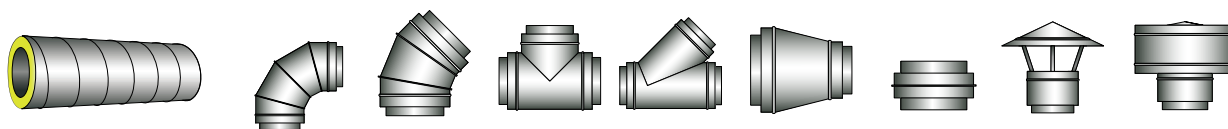

TUBOS DOBLES Y ACCESORIOS INOX - GALVA

INT.	EXT.	MTS. TUBO	CODO 90°	CODO 45°	TE 90°	TE 45°	REDUCCIÓN	ADAPTADOR UNION	SOMBRERO CHINO ADAPTADO	S.ANTIRRE-GOLFANTE ADAPTADO
100	150	45,34	60,54	51,68	60,78	67,98	54,52	23,32	40,84	49,16
125	175	53,98	79,70	65,03	74,94	96,68	63,82	25,72	45,00	53,98
150	200	63,82	95,04	73,57	86,54	116,05	81,24	27,16	47,17	56,60
175	225	76,42	106,32	83,00	100,16	144,73	100,50	29,46	51,56	62,08
200	250	91,42	127,99	90,10	115,46	177,46	119,54	35,02	59,21	70,07
250	300	108,66	154,58	107,08	147,70	199,80	132,68	44,45	73,79	84,10
300	350	119,88	192,47	135,10	182,51	222,04	152,40	52,44	85,08	98,33
350	400	141,34	225,58	162,59	221,53	294,06	157,88	60,98	97,87	115,28
400	450	177,04	282,89	188,09	293,84	360,42	169,48	71,62	116,93	135,02
450	500	225,10	326,58	229,69	358,12	428,95	179,77	83,65	136,97	162,05
500	550	247,70	381,97	275,66	388,75	485,87	192,79	97,99	167,95	196,07
550	600	301,73	442,03	321,00	437,70	520,22	211,63	112,09	190,85	222,25
600	650	344,65	488,51	357,13	490,69	554,52	235,16	129,52	222,70	259,91
650	700	393,25	535,58	381,97	539,86	612,89	258,60	140,78	242,70	283,44
700	750	444,67	605,62	431,93	610,46	693,05	292,40	159,20		
750	800	476,44	648,88	462,77	654,06	742,55	313,30	170,57		
800	850	508,20	692,14	493,63	697,67	792,05	334,18	181,94		
950	900	539,95	735,40	524,47	741,26	841,55	355,08	193,32		
900	950	571,73	778,66	555,34	784,87	891,06	375,96	204,68		
950	1000	603,49	821,90	586,18	828,48	940,55	396,85	216,06		
1000	1050	635,26	865,16	617,04	872,08	990,06	417,73	227,44		
1050	1100	667,01	908,42	647,88	915,68	1039,56	438,62	238,80		
1100	1150	698,77	951,68	678,74	959,28	1089,06	459,50	250,18		
1150	1200	730,54	994,94	709,58	1002,89	1138,56	480,38	261,55		
1200	1250	762,29	1038,19	740,45	1046,50	1188,07	501,28	272,90		